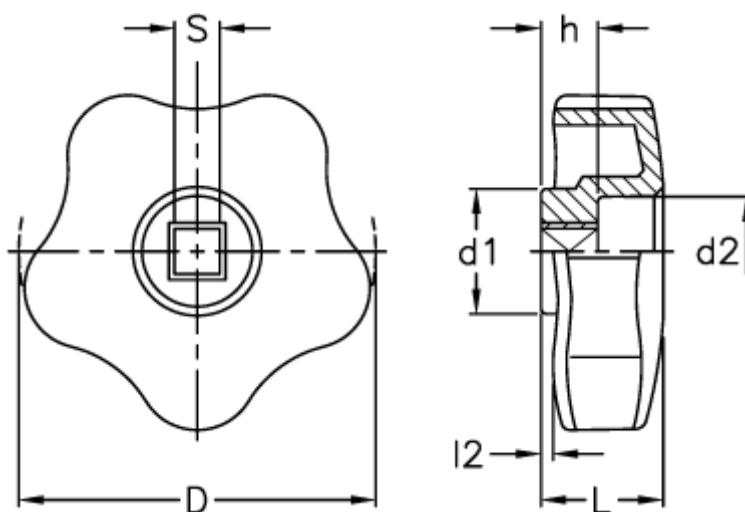

Varenummer: 2302169101
Beskrivelse: E+G Stjernegreb
VCRT.50 N-6x6

Mål

d = 50
d1 = 19.0
d3 = 15.5
h = 10
L = 20.0
l2 = 1.2
S H9 = 6x6